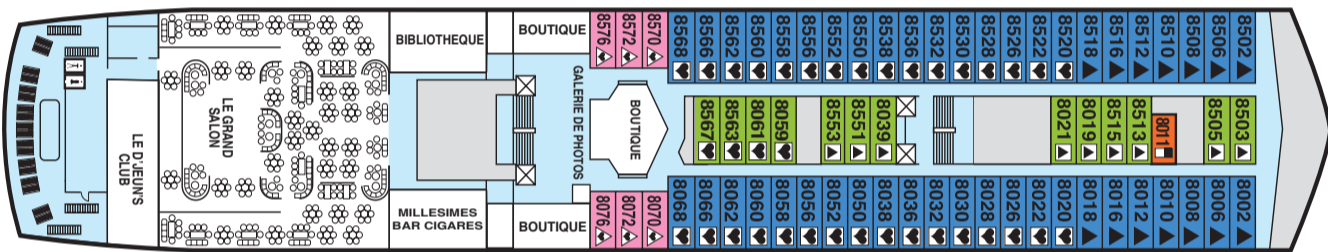

LE BLEU DE FRANCE

PONT 12
AZUR

PONT 11
OUTREMER

PONT 10
HORIZON

PONT 9
TURQUOISE

PONT 8
COBALT

PONT 7
SAPHIR

PONT 6
CYAN

PONT 5
MARINE

PONT 4
INDIGO

PONT 2
LAGON

S SUITE
48 à 63 m²

P PRESTIGE
21,5 m²

HE HARMONIE
EXTÉRIEURE
16 à 22 m²

HI HARMONIE
INTÉRIEURE
21,5 à 23 m²

DE DÉCOUVERTE
EXTÉRIEURE
13 à 16,5 m²

DI DÉCOUVERTE
INTÉRIEURE
13 à 16,5 m²