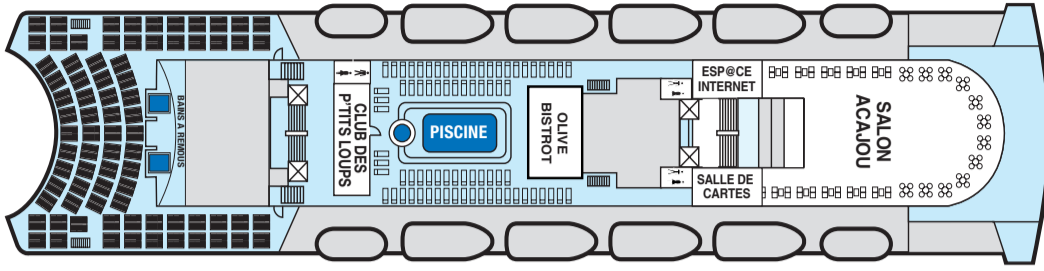

LE BLEU DE FRANCE

PONT 12
AZUR

PONT 11
OUTREMER

PONT 10
HORIZON

PONT 9
TURQUOISE

PONT 8
COBALT

PONT 7
SAPHIR

PONT 6
CYAN

PONT 5
MARINE

PONT 4
INDIGO

PONT 2
LAGON

S SUITE
48 à 63 m²

P PRESTIGE
21,5 m²

HE HARMONIE
EXTÉRIEURE
16 à 22 m²

HI HARMONIE
INTÉRIEURE
21,5 à 23 m²

DE DÉCOUVERTE
EXTÉRIEURE
13 à 16,5 m²

DI DÉCOUVERTE
INTÉRIEURE
13 à 16,5 m²