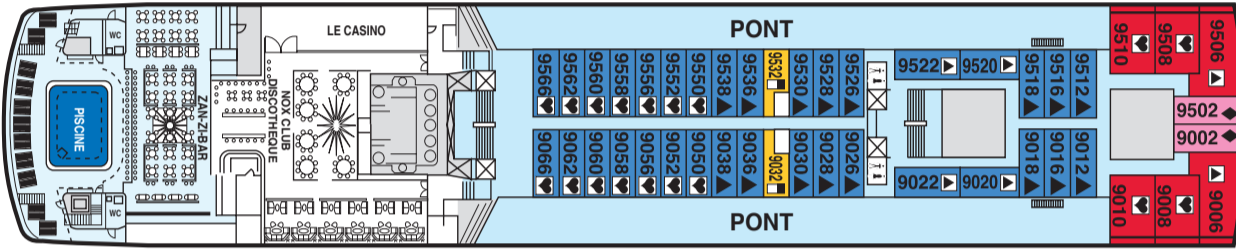

LE BLEU DE FRANCE

PONT 12
AZUR

PONT 11
OUTREMER

PONT 10
HORIZON

PONT 9
TURQUOISE

PONT 8
COBALT

PONT 7
SAPHIR

PONT 6
CYAN

PONT 5
MARINE

PONT 4
INDIGO

PONT 2
LAGON

S SUITE
48 à 63 m²

P PRESTIGE
21,5 m²

HE HARMONIE
EXTÉRIEURE
16 à 22 m²

HI HARMONIE
INTÉRIEURE
21,5 à 23 m²

DE DÉCOUVERTE
EXTÉRIEURE
13 à 16,5 m²

DI DÉCOUVERTE
INTÉRIEURE
13 à 16,5 m²