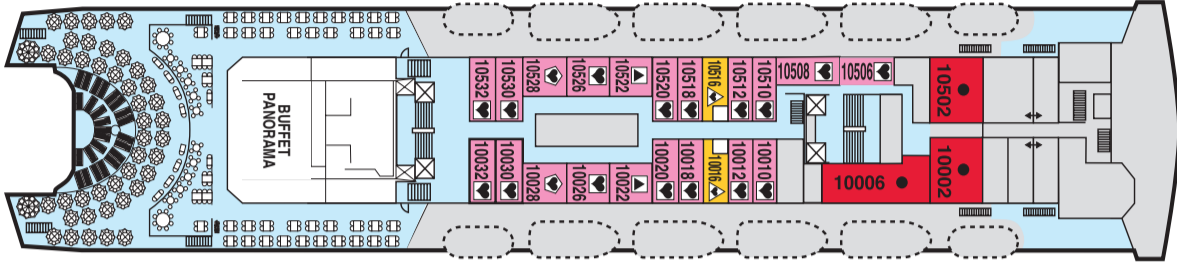

LE BLEU DE FRANCE

PONT 12
AZUR

PONT 11
OUTREMER

PONT 10
HORIZON

PONT 9
TURQUOISE

PONT 8
COBALT

PONT 7
SAPHIR

PONT 6
CYAN

PONT 5
MARINE

PONT 4
INDIGO

PONT 2
LAGON

S SUITE
48 à 63 m²

P PRESTIGE
21,5 m²

HE HARMONIE
EXTÉRIEURE
16 à 22 m²

HI HARMONIE
INTÉRIEURE
21,5 à 23 m²

DE DÉCOUVERTE
EXTÉRIEURE
13 à 16,5 m²

DI DÉCOUVERTE
INTÉRIEURE
13 à 16,5 m²