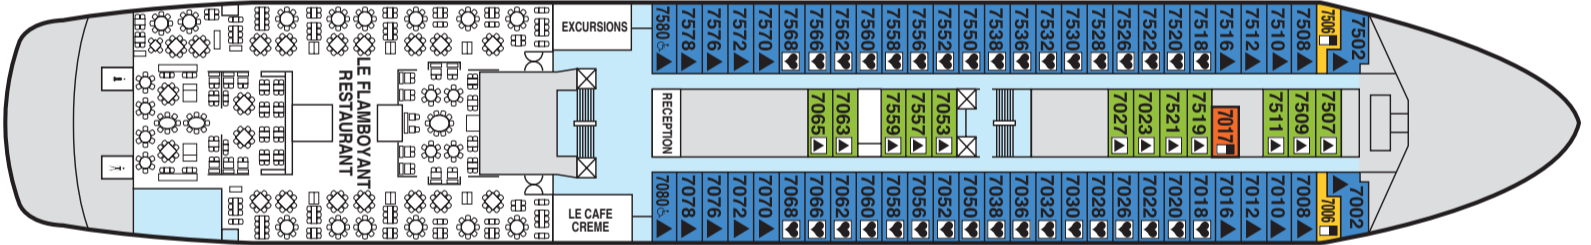

LE BLEU DE FRANCE

PONT 12
AZUR

PONT 11
OUTREMER

PONT 10
HORIZON

PONT 9
TURQUOISE

PONT 8
COBALT

PONT 7
SAPHIR

PONT 6
CYAN

PONT 5
MARINE

PONT 4
INDIGO

PONT 2
LAGON

S SUITE
48 à 63 m²

P PRESTIGE
21,5 m²

HE HARMONIE
EXTÉRIEURE
16 à 22 m²

HI HARMONIE
INTÉRIEURE
21,5 à 23 m²

DE DÉCOUVERTE
EXTÉRIEURE
13 à 16,5 m²

DI DÉCOUVERTE
INTÉRIEURE
13 à 16,5 m²