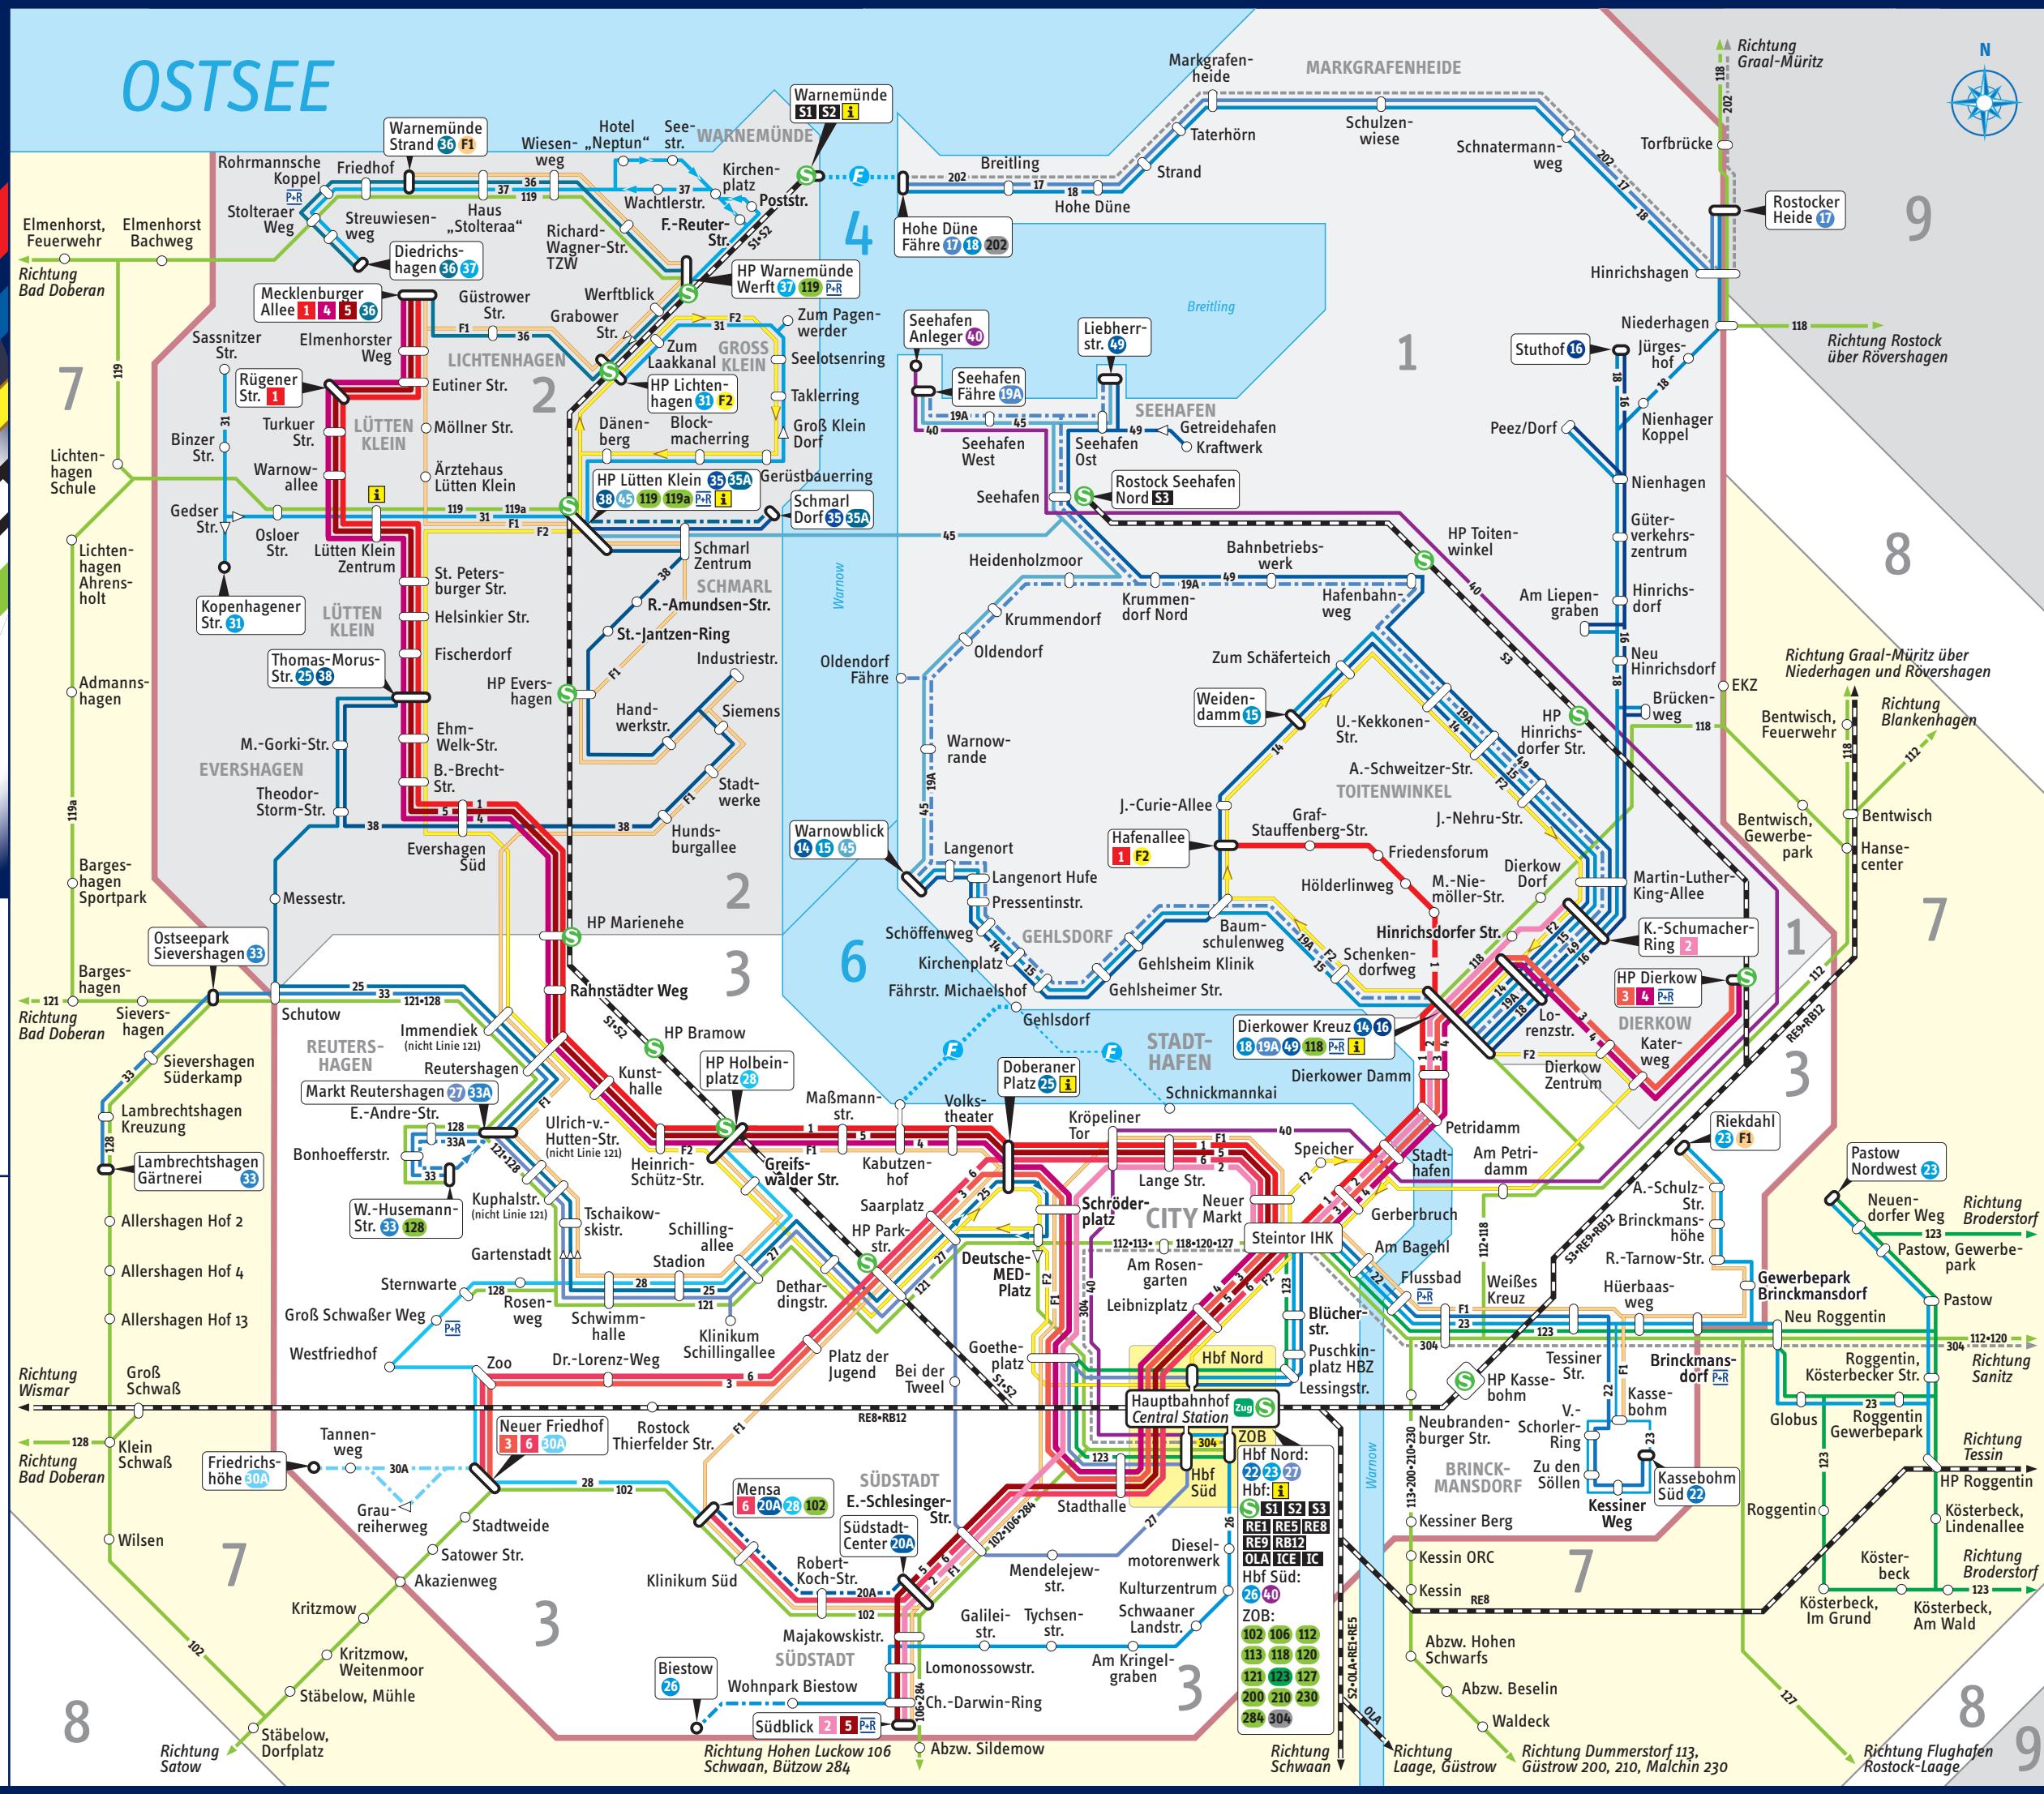

# Linienetz Tarifzonen

Bereich Rostock  
gültig ab 15.08.2011

### Legende

- Haltestelle nur in Pfeilrichtung
- Endhaltestelle
- Park-and-Ride
- Kundenzentrum
- Tarifzongrenze Bereich Rostock
- Gültigkeit CityTicket
- 1-6 Tarifzonen Bereich Rostock
- 7-9 Tarifzonen Bereich Region
- SÜDSTADT Stadtteilnamen
- Änderungen vorbehalten

### Legende (Linien)

- 1-6 Straßenbahn
- 22-23 Stadtbus
- Anruf-Linien-Taxi/Rufbus - Fahrten erfolgen nur nach vorheriger Anmeldung, bitte Fahrplan beachten
- 19A - Fahrten erfolgen nur nach vorheriger Anmeldung, bitte Fahrplan beachten
- F1-F2 Nachtlinien F1 u. F2
- 118-121 Regionalbus
- 202 - Regionalbus, nur Anerkennung von VVV-Zeitkarten
- F Fähr
- S3-RB12 S-Bahn/Zug
- Haltestelle

**ZOB:**  
102 106 112  
113 118 120  
121 123 127  
200 210 230  
284 304

**Hbf Nord:**  
22 23 27  
Hbf: 1

**Hbf Süd:**  
26 40

**SÜDSTADT:**  
S1 S2 S3  
RE1 RE5 RE8  
RE9 RB12  
OLA ICE TC