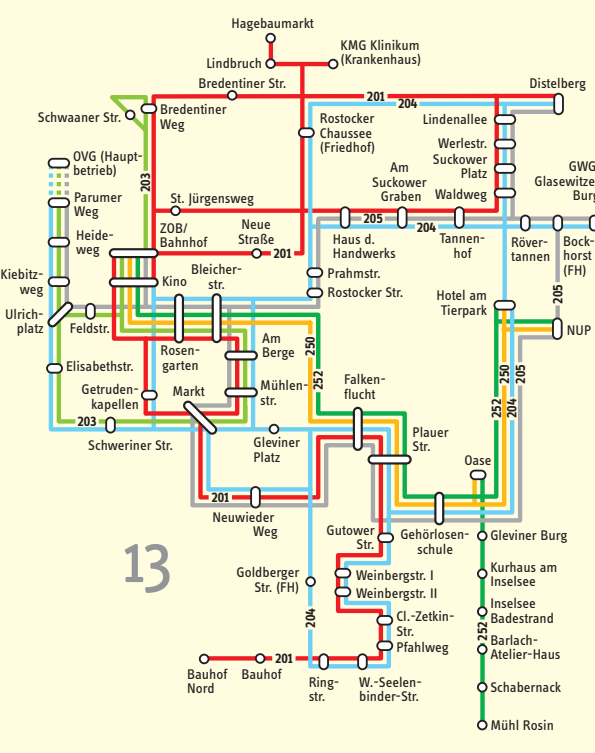

# Linienetz Tarifzonen

Bereich Region  
gültig ab 15.08.2011

## Stadtbusverkehr Güstrow

- ### Legende
- 113 Bus
  - 132 Bus
  - 210 Bus
  - - - 202 Bus - nur Anerkennung von VVW-Zeitkarten
  - F — Fähre
  - S — S-Bahn/Zug
  - - - Sondertarif MBB „Molli“; nur Anerkennung von VVW-Zeitkarten, nicht übertragbar, keine Mitnahmeregelung
  - Haltestelle Verbundtarif gültig
  - Haltestelle Verbundtarif nicht gültig
  - ★ Stadtbus in Güstrow, Bad Doberan und Bützow

- ### Tarifzonen
- Tarifzongrenze
  - Bereich Rostock
  - Gültigkeit CityTicket
  - 1-6** Tarifzonen Bereich Rostock
  - 7-18** Tarifzonen Bereich Region
- Änderungen vorbehalten