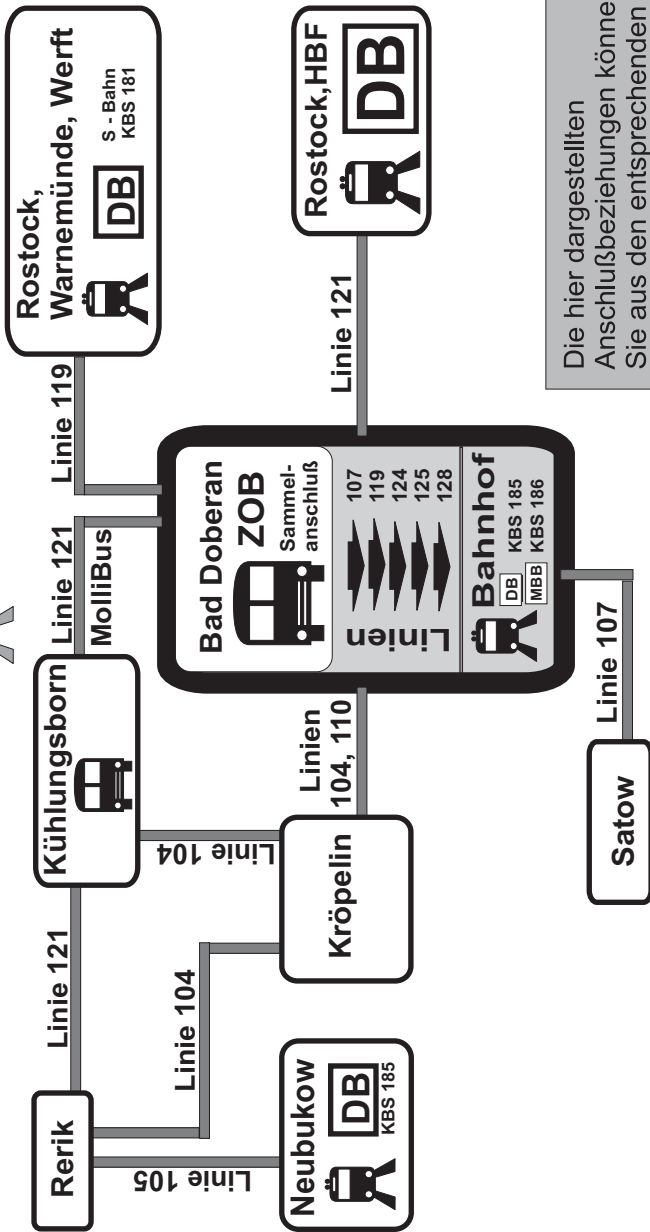

7	36	Pastow.....	15:00	:	16:00	:	17:00	:	18:00	19:00	20:00	:	8:55	10:55	12:55	14:55	16:55
7	775	Pastow, Gewerbepark.....	15:01	:	16:01	:	17:01	:	18:01	19:01	20:01	:	8:56	10:56	12:56	14:56	16:56
7	38	Neuendorf, Ausbau.....	15:02	:	16:02	:	17:02	:	18:02	19:02	20:02	:	8:57	10:57	12:57	14:57	16:57
7	163	Neuendorf, Hauptstr.....	15:03	:	16:03	:	17:03	:	18:03	19:03	20:03	:	8:58	10:58	12:58	14:58	16:58
7	538	Pastow, Schmiedestr.....	15:04	:	16:04	:	17:04	:	18:04	19:04	20:04	:	8:59	10:59	12:59	14:59	16:59
7	40	Pastow, Beistensoll.....	:	15:28	:	16:28	:	17:28	:	:	:	21:14	:	:	:	:	:
7	164	Pastow, Feuerwehr.....	15:06	:	16:06	:	17:06	:	18:06	19:06	20:06	:	9:01	11:01	13:01	15:01	17:01
7	491	Pastow, Alte Schulstr.....	15:07	:	16:07	:	17:07	:	18:07	19:07	20:07	:	9:02	11:02	13:02	15:02	17:02
7	41	Neu Broderstorf, Pastower Str.....	15:09	:	16:09	:	17:09	:	18:09	19:09	20:09	:	9:04	11:04	13:04	15:04	17:04
7	39	Neu Broderstorf, Am Pferdeteich.....	15:10	:	:	:	:	:	:	:	:	:	:	:	:	:	:
7	167	Fienstorf, Abzw.n.Thulendorf.....	15:11	:	:	:	:	:	:	:	:	:	:	:	:	:	:
7	43	Neu Fienstorf.....	15:12	:	:	:	:	:	:	:	:	:	:	:	:	:	:
7	44	Fienstorf.....	15:13	:	:	:	:	:	:	:	:	:	:	:	:	:	:
7	165	Neu Broderstorf, Alte Dorfstr.....	15:18	:	16:10	:	17:10	:	18:10	19:10	20:10	:	9:05	11:05	13:05	15:05	17:05
7	42	Broderstorf, Billings-Brook.....	15:19	:	16:11	:	17:11	:	18:11	19:11	20:11	:	9:06	11:06	13:06	15:06	17:06
7	538	Pastow, Schmiedestr.....	:	15:29	:	16:29	:	17:29	:	:	:	:	:	:	:	:	:
7	163	Neuendorf, Hauptstr.....	:	15:30	:	16:30	:	17:30	:	:	:	:	:	:	:	:	:
7	38	Neuendorf, Ausbau.....	:	15:31	:	16:31	:	17:31	:	:	:	:	:	:	:	:	:
7	37	Pastow, Neuend. Weg.....	:	15:32	:	16:32	:	17:32	:	:	:	:	:	:	:	:	:
7	625	Pastow, Nordwest.....	:	15:33	:	16:33	:	17:33	:	:	:	:	:	:	:	:	:
7	6	Broderstorf, Bahnhof..... an	15:21	:	16:13	:	17:13	:	18:13	19:13	20:13	:	9:08	11:08	13:08	15:08	17:08

A - Anschluss von RSAG Linie 23, verkehrt ab Hauptbahnhof Nord um 14:56 Uhr, 15:56 Uhr, 16:56 Uhr bzw. 20:35 Uhr

X - verkehrt nicht am 24.12. sowie 31.12.2011

w - verkehrt im Anschluss zurück nach Rostock

Anschlußbeziehungen

Die hier dargestellten Anschlußbeziehungen können Sie aus den entsprechenden Fahrplantabellen entnehmen.