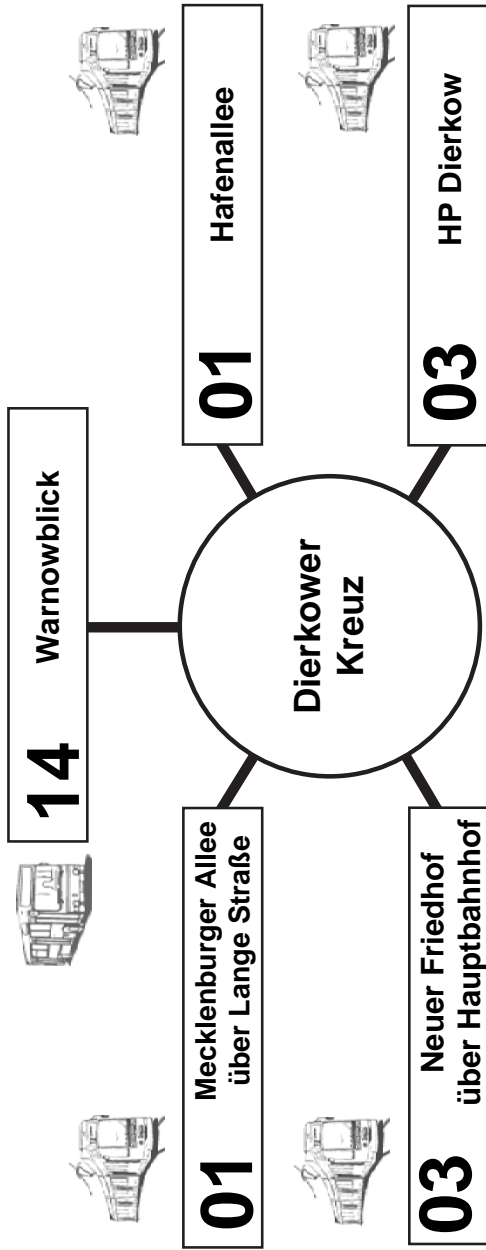

Ihre Anschlüsse am Dierkower Kreuz

Täglich von 20:45 Uhr bis 23:45 Uhr alle 30 Minuten

Sonnabend – Sonntag – Feiertag – Feiertag ab 20:15

14

Warnblick
Langenort
Langenort Hufe
Pressentstraße
Schöffenweg
Kirchenplatz
Fährstr. Michaelshof
Gehlsheim Klinik
Gehlsheim Straße
Baumstrüenweg
Hafenallee
J.-Curre-Allée
Weidendam
Zum Schäferreich
U.-Kakkonen-Str.
A.-Schweitzer-Str.
J.-Nehr-Str.
M.-L.-King-Allée
K.-Schumacher-Ring
Lorenzstraße
Dierkower Kreuz

RSAG

Montag - Freitag

Zone		19:48	20:18	20:48	21:18	21:48	22:18	22:48	23:18	23:43	0:13
1	Warnblick	ab									
1	Pressentstraße	19:50	20:20	20:50	21:20	21:50	22:20	22:50	23:20	23:45	0:15
1	Kirchenplatz	19:53	20:22	20:52	21:22	21:52	22:22	22:52	23:22	23:47	0:17
1	Fährstr. Michaelshof	19:54	20:23	20:53	21:23	21:53	22:23	22:53	23:23	23:48	0:18
1	Gehlsheim Klinik	19:56	20:26	20:56	21:26	21:56	22:26	22:56	23:26	23:51	0:21
1	Hafenallee	19:58	20:27	20:57	21:27	21:57	22:27	22:57	23:27	23:52	0:22
1	Weidendam	20:00	20:29	20:59	21:29	21:59	22:29	22:59	23:29	23:54	0:24
1	Zum Schäferreich	20:01	20:30	21:00	21:30	22:00	22:30	23:00	23:30	23:55	0:25
1	A.-Schweitzer-Str.	20:03	20:32	21:02	21:32	22:02	22:32	23:02	23:32	23:57	0:27
1	M.-L.-King-Allée	20:06	20:34	21:04	21:34	22:04	22:34	23:04	23:34	23:59	0:29
1	K.-Schumacher-Ring	20:08	20:36	21:06	21:36	22:06	22:36	23:06	23:36	0:01	0:31
1	Dierkower Kreuz	an	20:10	20:39	21:09	22:09	22:39	23:09	23:39	0:04	0:34

T = Fahrt von Montag bis Donnerstag als Linientaxi