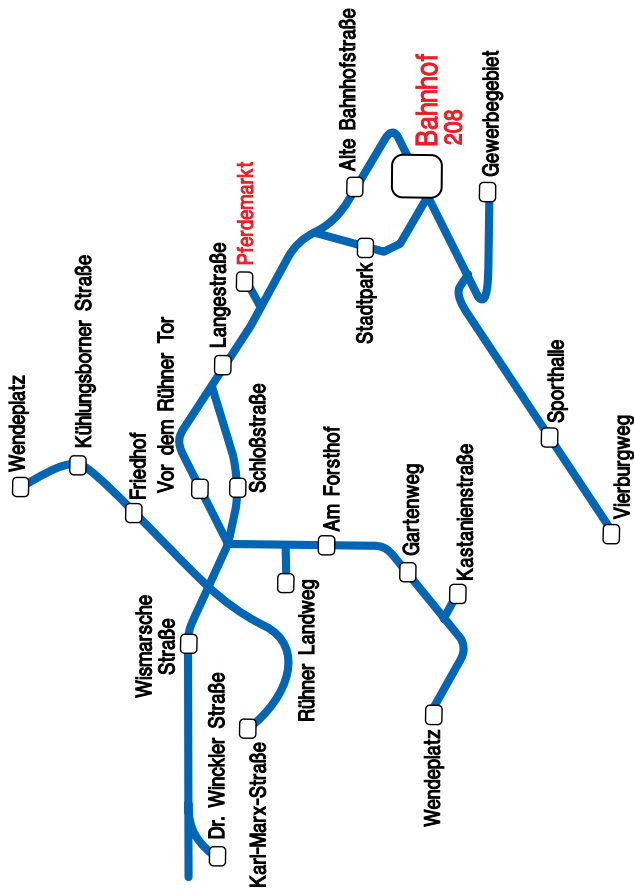

13.25	F	Mo - Fr	235	Matgendorf - Lühburg - Gnoien
13.45	S	Mo - Fr	223	Jördenstorf - Altkalen - Gnoien
13.45		Mo - Fr	230	Matgendorf - Laage - Rostock
13.45	F	Mo - Fr	223	Jördenstorf - Küsserow - Gnoien
13.45	S	Mo - Fr	247	Schwetzin - Groß Wüstenfelde - Gnoien
13.47	S	Mo - Fr	240	Thürkow - Jördenstorf - Gnoien
13.47	S	Mo - Fr	235	Matgendorf - Lühburg - Gnoien
13.50	S	Mo - Fr	244	Groß Roge - Groß Wokern - Nienhagen
13.55	S	Mo - Fr	246	Alt Sührkow - Küsserow - Jördenstorf
14.00		Mo - Fr	231	Schorssow - Waren
14.05	S	Mo - Fr	240	Lalendorf
14.10	S	Mo - Fr	250	Klein Köthel - Krakow am See
14.15	S	Mo - Fr	232	Niendorf - Pampow - Rothenmoor
14.45	S	Mo - Fr	240	Thürkow - Jördenstorf
14.45	S	Mo - Fr	232	Pampow
14.45	F	Mo - Fr	232	Niendorf - Pampow
14.45	S	Mo - Fr	230	Niendorf - Remplin
15.25		Mo - Fr	230	Niendorf - Malchin
15.25		Mo - Fr	240	Lalendorf - Güstrow
15.35	F	Mo - Fr	244	Mieckow - Groß Roge
15.40	F	Mo - Fr	233	Klein Köthel - Nienhagen - Groß Wokern
16.00		Mo - Fr	240	Jördenstorf - Gnoien
16.00	S	Mo - Fr	240	Mieckow - Groß Roge - Lalendorf
16.00		Mo - Fr	244	Dalkendorf - Warnkenhagen - Groß Roge
16.02	S	Mo - Fr	232	Hohen Demzin - Großen Luckow - Malchin
16.02	S	Mo - Fr	233	Klein Köthel - Groß Wokern - Nienhagen
16.05	S	Mo - Fr	223	Sukow - Jördenstorf - Altkalen - Gnoien
16.05	S	Mo - Fr	235	Matgendorf - Gnoien
16.05		Mo - Fr	230	Tellow - Matgendorf - Laage
16.05	S	Mo - Fr	232	Pampow - Schorssow
16.05		Mo - Fr	234	Alt Sührkow - Küsserow - Neukalen
16.07	S	Mo - Fr	240	Schwetzin - Jördenstorf - Gnoien
16.00	F	Mo - Fr	235	Schwetzin - Matgendorf - Lühburg - Gnoien
16.10	F	Mo - Fr	223	Sukow - Jördenstorf - Altkalen - Gnoien
16.20	F	Mo - Fr	232	Pampow - Glasow - Schorssow
16.35		Mo - Fr	230	Niendorf - Malchin
16.45	F	Mo - Fr	232	Hohen Demzin - Großen Luckow - Malchin
17.00	S	Mo - Fr	246	Alt Sührkow - Pohnstorf
17.00	F	Mo - Fr	246	Alt Sührkow - Lelkendorf - Pohnstorf
17.05		Mo - Fr	244	Groß Roge - Groß Wokern - Nienhagen
17.05		Mo - Fr	240	Jördenstorf - Gnoien
17.15		Do	240	Lalendorf - Güstrow
17.25		Mo - Fr	230	Pampow
18.30		Mo - Fr	240	Jördenstorf - Gnoien

S - verkehrt nur an Schultagen

F - verkehrt nur an Ferientagen

K - Kleinbus / begrenzte Fahrgastzahl / keine Mitnahme von
Kinderwagen / Gepäck

A - Anruflinienbus: verkehrt nur nach vorheriger Anmeldung

bis 16:00 Uhr des Vortages

Bestellung: OVG-Teterow Tel.: 03996/120454 (Mo-Fr, 08:00 - 16:00 Uhr)

OVG-KundenCenter Tel.: 03843/7737874 (Mo-Fr, 09:30 - 18:00 Uhr)

Stadtbusverkehr Bützow