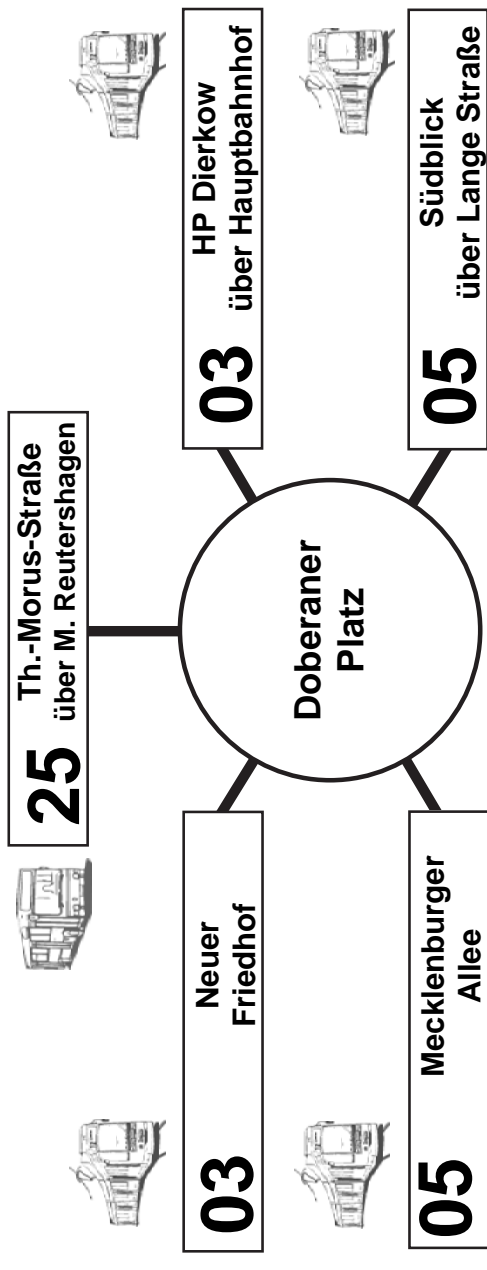

Neuer
Friedhof

06

Mensa
über Hauptbahnhof

Doberaner
Platz

Ihre Anschlüsse am Doberaner Platz

Sonnabend von 8:50 Uhr bis 19:30 Uhr alle 20 Minuten

Ihre Anschlüsse am Doberaner Platz

Sonntag - Feiertag von 8:33 Uhr bis 19:33 Uhr alle 30 Minuten