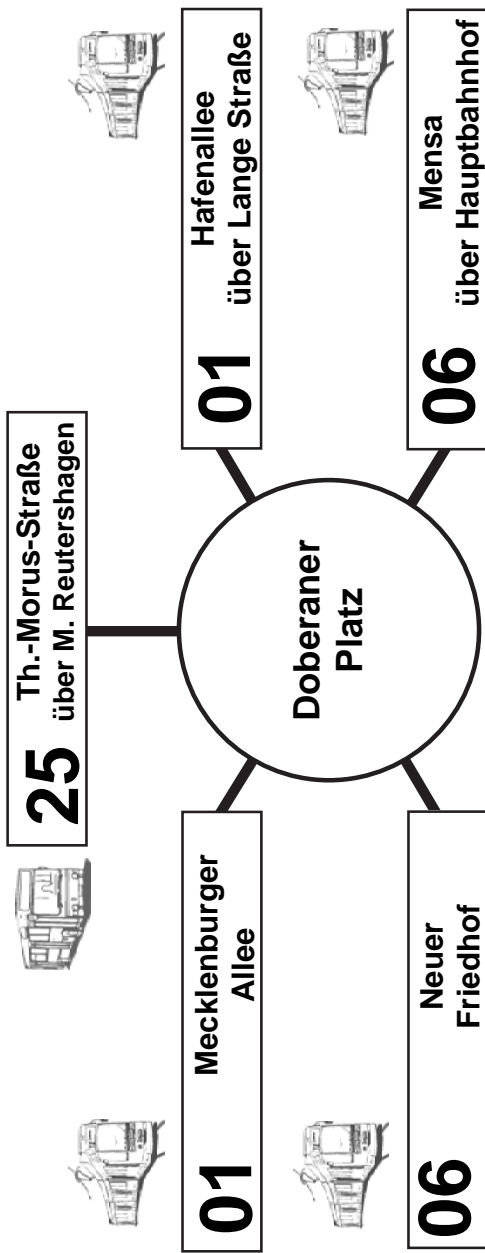

Neuer
Friedhof

06

Mensa
über Hauptbahnhof

Doberaner
Platz

Ihre Anschlüsse am Doberaner Platz

Sonnabend von 8:50 Uhr bis 19:30 Uhr alle 20 Minuten

Ihre Anschlüsse am Doberaner Platz

Sonntag - Feiertag von 8:33 Uhr bis 19:33 Uhr alle 30 Minuten