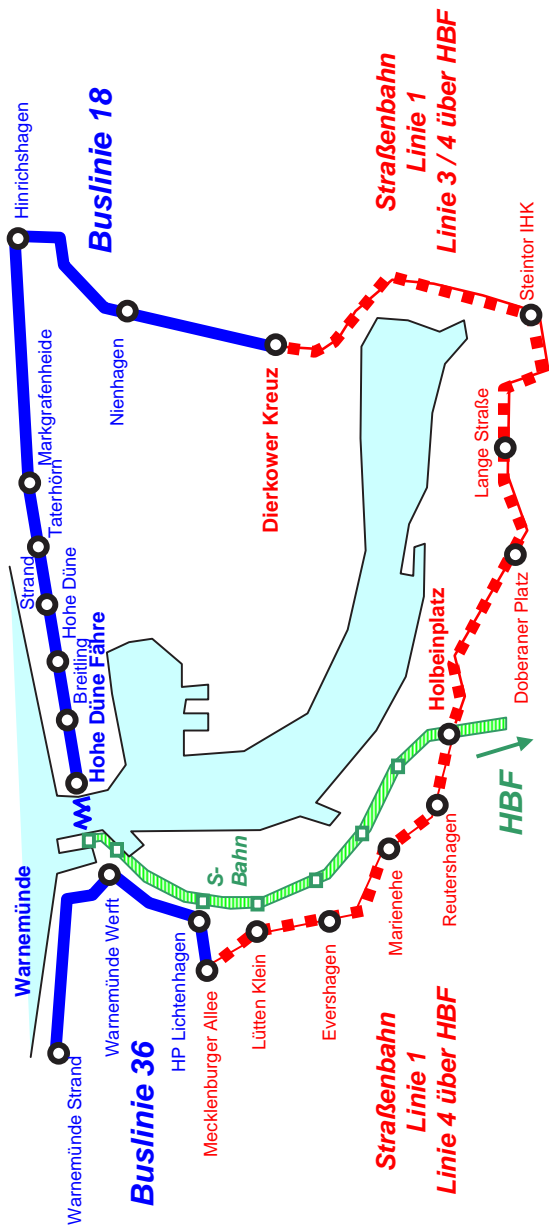

Bei Ausfall der Fähre Warnemünde - Hohe Düne Fähre

Es gelten die Tarifbestimmungen des VVW. Für die Fahrt ist die Anzahl der tatsächlich befahrenen Tarifzonen zu beachten.

19A

Bei Bedarf Abruf – Linien – Taxi
Dierkower Kreuz – Seehafen Fähre

Minutenfolge	Täglich		Samstag - Sonntag - Feiertag						
	MF	MF	#	#					
X Dierkower Kreuz	ab 20.18	21.18	21.48	22.18	23.18	6.48	7.48	8.38	19.38
X Lorenzstraße	20.18	21.18	21.48	22.18	23.18	6.48	7.48	8.38	19.38
X K.-Schurmacher-Ring	20.19	20.49	21.19	21.49	22.19	23.19	6.49	7.49	8.39
X M.-L.-King-Allee	20.19	20.49	21.19	21.49	22.19	23.19	6.49	7.49	8.39
X J.-Nehru-Straße	20.20	20.50	21.20	21.50	22.20	23.20	6.50	7.50	8.40
X A.-Schweitzer-Straße	20.21	20.51	21.21	21.51	22.21	23.21	6.51	7.51	8.41
X U.-Kekkonen-Straße	20.22	20.52	21.22	21.52	22.22	23.22	6.52	7.52	8.42
Hafenbahnweg	20.24	20.54	21.24	21.54	22.24	23.24	6.54	7.54	8.44
Bahnbetriebswerk	20.25	20.55	21.25	21.55	22.25	23.25	6.55	7.55	8.45
Krummendorf Nord	20.26	20.56	21.26	21.56	22.26	23.26	6.56	7.56	8.46
Seehafen	20.28	20.58	21.28	21.58	22.28	23.28	6.58	7.58	8.48
Seehafen West	20.29	20.59	21.29	21.59	22.29	23.29	6.59	7.59	8.49
Seehafen Fähre	an 20.30	21.00	21.30	22.00	22.30	23.30	7.00	8.00	8.50

MF = verkehrt nur Montag bis Freitag

= verkehrt nur am Samstag

Fahrten zwischen zwei mit "X" gekennzeichneten Haltestellen sind mit dem Abruf-Linien-Taxi nicht möglich.
Bitte nutzen Sie hierfür die Linie 14!

Bitte beachten Sie die Hinweise zum Abruf-Linien-Taxi!