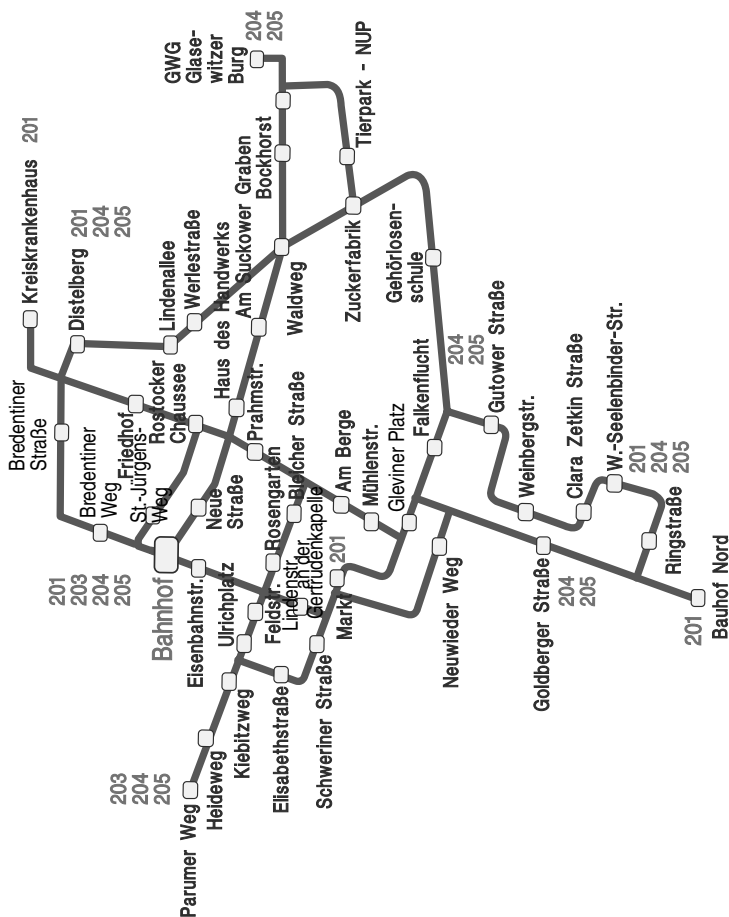

Stadtbusverkehr Güstrow

Linie 201 Bauhof Nord - Ringstraße - Markt - Bahnhof - Distelberg - Lindbruch - Distelberg - Lindbruch / Krankenhaus

Omnibusverkehrsgesellschaft Güstrow mbH		Montag - Freitag										
Zone	Hst.	Fahrt-Nr.	8066	8067	8068	8069	8058	8059	8081	8070	8092	8082
13	769	Bauhof Nord	ab	04:35	05:00	05:15	05:38	06:00	06:40	07:00	07:25	07:40
13	470	Bauhof	..	04:36	05:01	05:16	05:39	06:01	06:42	07:01	07:26	07:41
13	760	Ringstraße	..	04:38	05:03	05:18	05:41	06:03	06:44	07:03	07:28	07:43
13	766	W.-Seelenbinder-Straße	..	04:39	05:04	05:19	05:42	06:04	06:45	07:04	07:29	07:44
13	798	Pfahlweg	..	04:40	05:05	05:20	05:43	06:05	06:46	07:05	07:30	07:45
13	744	Clara-Zetkin-Straße	..	04:41	05:06	05:21	05:44	06:06	06:48	07:07	07:32	07:47
13	772	Weinbergstraße II	..	04:42	05:07	05:22	05:45	06:07	06:49	07:08	07:33	07:48
13	768	Weinbergstraße I	..	04:43	05:08	05:23	05:46	06:08	06:34	07:09	07:34	07:49
13	751	Gutower Straße	..	04:44	05:09	05:24	05:47	06:09	06:52	07:11	07:36	07:51
13	707	Falkenflucht	..	04:46	05:11	05:26	05:49	06:11	06:54	07:13	07:38	07:53
13	739	Neuwieder Weg	..	04:48	05:13	05:28	05:51	06:13	06:40	07:15	07:40	07:55
13	755	Markt	..	04:50	05:15	05:30	05:53	06:15	06:59	07:18	07:43	07:58
13	741	Am Berge	..	04:51	05:16	05:31	05:54	06:16	07:00	07:19	07:44	07:59
13	703	Rosengarten	..	04:52	05:17	05:32	05:55	06:17	07:01	07:20	07:45	08:00
13	759	Schauburg	..	04:53	05:18	05:33	05:56	06:18	07:02	07:21	07:46	08:01
13	1003	Güstrow ZOB 3	an	04:54	05:19	05:34	05:57	06:19	07:03	07:22	07:47	08:02
Anschluss - Parumer Weg Linie 203			ab	05:05		05:40	06:04	06:20		07:25	07:58	
13	1003	Güstrow ZOB 3	ab		05:20	05:35	05:58	06:20	07:05	07:25	07:52	08:05
13	773	Neue Straße	..		05:22	05:37	06:00	06:22	07:07	07:27		08:07
13	705	Rostocker Chaussee	..		05:24	05:39	06:02	06:24	07:09	07:29		08:09
13	697	Bredentiner Weg	..						06:54		07:54	
13	698	Bredentiner Straße	..						06:56		07:56	
13	704	Distelberg	..		05:27	05:42	06:05	06:27	07:11	07:31	07:59	08:11
13	699	Lindbruch / Hagebaumarkt	..						07:13			08:13
13	736	Lindbruch / Wolfskrögen	..						07:14			08:14
13	757	Krankenhaus	an			05:44		06:29	07:01	07:33	08:01