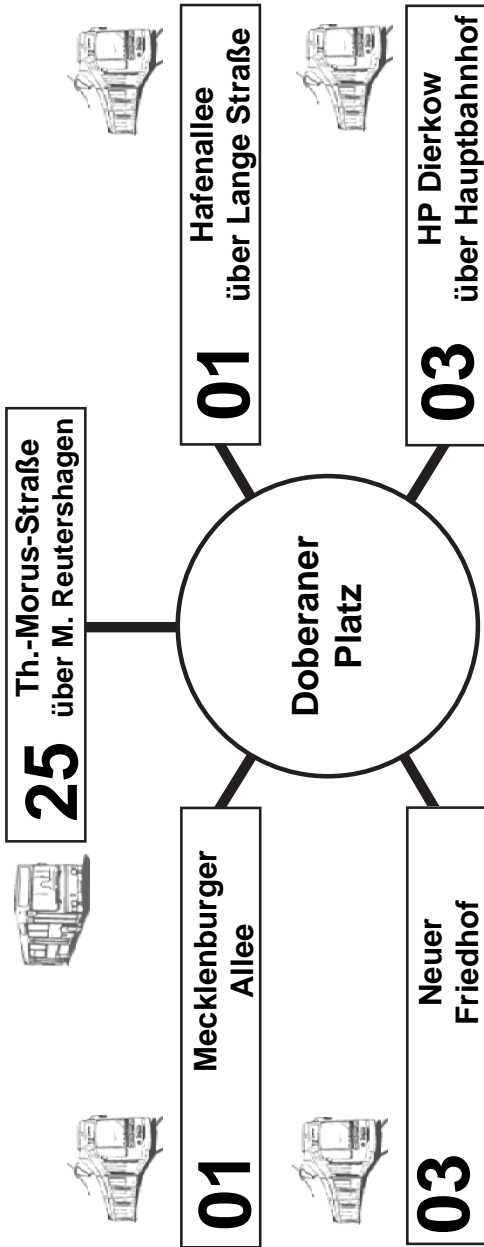

Ihre Anschlüsse am Doberaner Platz

Täglich von 20:30 Uhr bis 23:30 Uhr alle 30 Minuten

Sonnabend – Sonntag – Feiertag – Feiertag ab 20:00