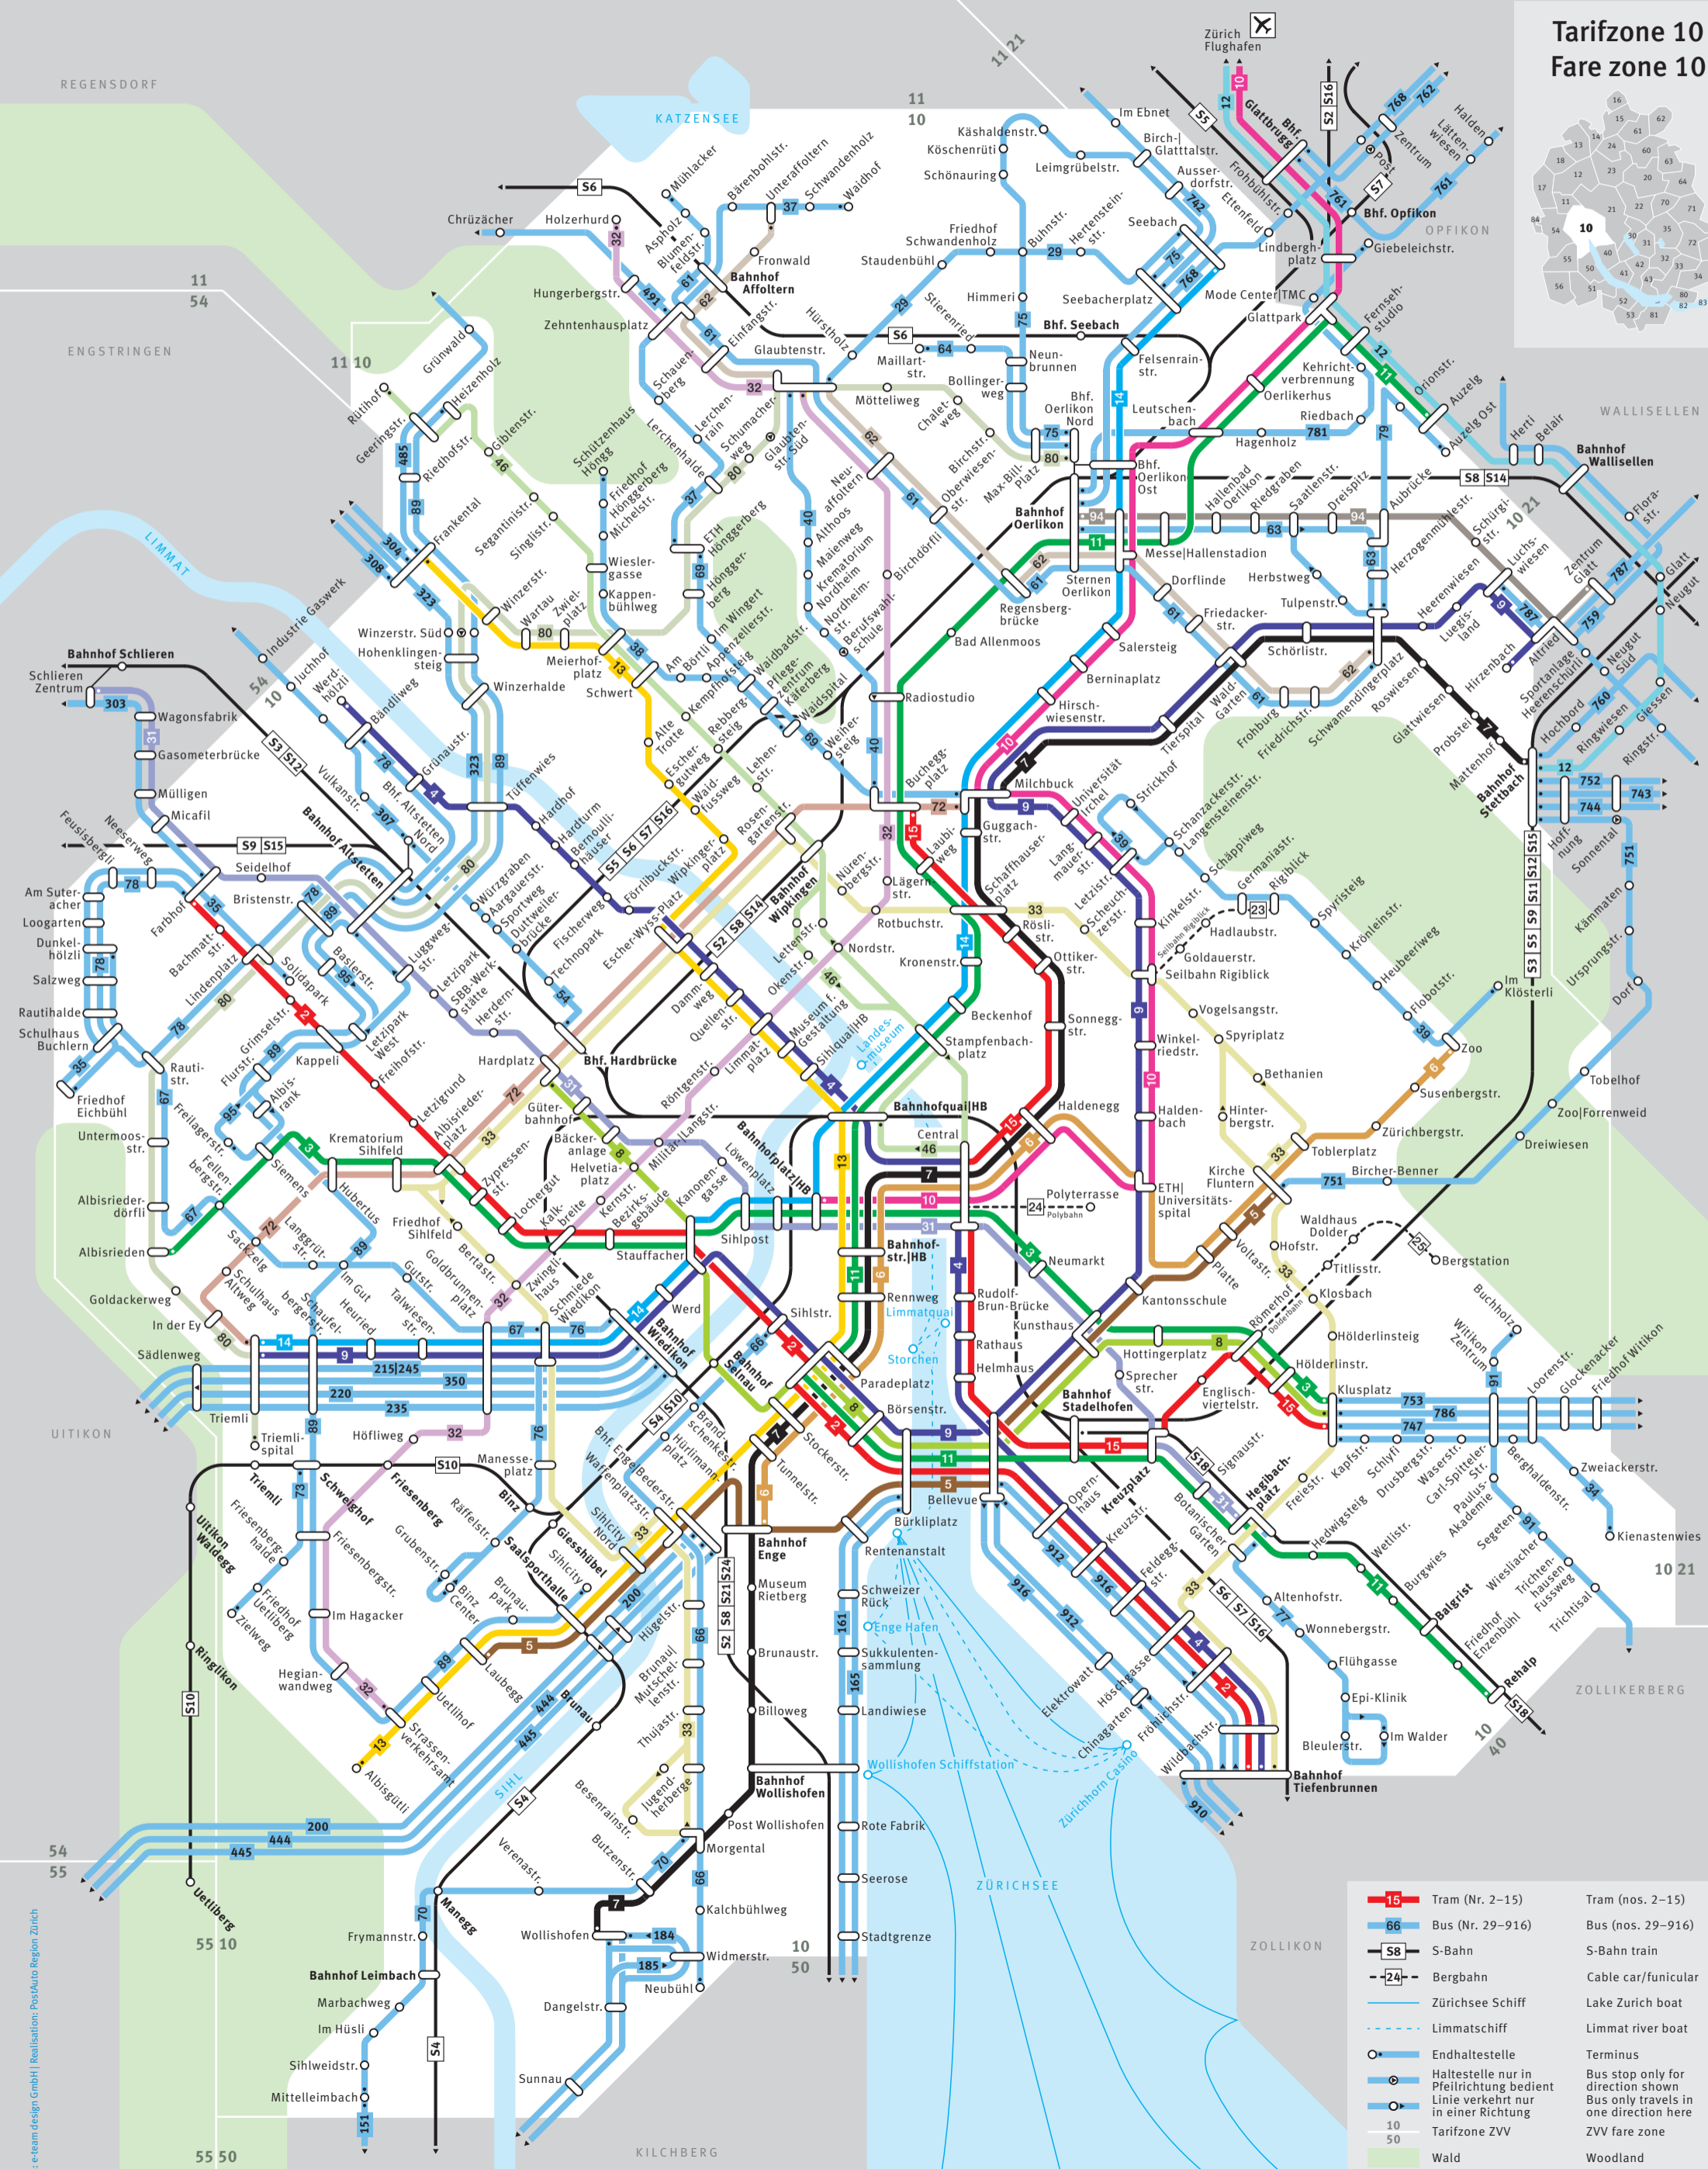

Tarifzone 10
Fare zone 10

15	Tram (Nr. 2-15)	Tram (nos. 2-15)
66	Bus (Nr. 29-916)	Bus (nos. 29-916)
S8	S-Bahn	S-Bahn train
24	Bergbahn	Cable car/funicular
	Zürichsee Schiff	Lake Zurich boat
	Limmatschiff	Limmat river boat
	Endhaltestelle	Terminus
	Haltestelle nur in Pfeilrichtung bedient	Bus stop only for direction shown
	Linie verkehrt nur in einer Richtung	Bus only travels in one direction here
	10	Tarifzone ZVV
	50	Tarifzone ZVV
	Wald	Woodland