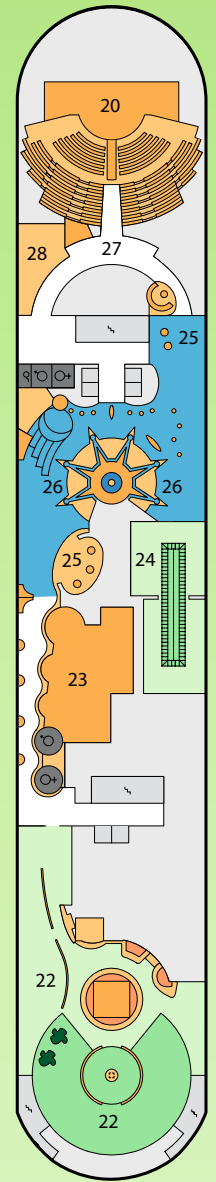

Deck 12
 Deck 11
 Deck 10
 Deck 9
 Deck 8
 Deck 7
 Deck 6
 Deck 5
 Deck 4
 Deck 3

Decksgrundrisse: AIDAaura und AIDAvita

DECK 12

1 FKK-Bereich

DECK 11

2 Body & Soul Spa
 3 Freibereich/Sonnendeck
 4 Joggingparcours

DECK 10

3 Freibereich/Sonnendeck
 5 Hemingway Lounge
 6 Anytime Bar
 7 Pool Grill
 8 Pool Bar
 9 Volleyball/Basketball
 10 Pool Shop
 11 Golf
 12 Time Tunnel (Playstationkonsolen)

DECK 9

11 Golf
 13 Body & Soul Spa (Friseur & Kosmetik)
 14 Biking Counter
 15 Diving Counter
 16 Body & Soul Counter
 17 Body & Soul Sport
 18 Nightfly Bar
 19 Calypso Restaurant
 20 Das Theater
 21 Golfsimulator und Counter

DECK 8

20 Das Theater
 22 Markt Restaurant
 23 AIDA Shop
 24 Rossini Restaurant
 25 Ausflug Counter
 26 AIDA Bar
 27 Fotogalerie und -shop
 28 Seminarraum

4214 Innenkabine IC
5276 Innenkabine IB
5168 Innenkabine IA