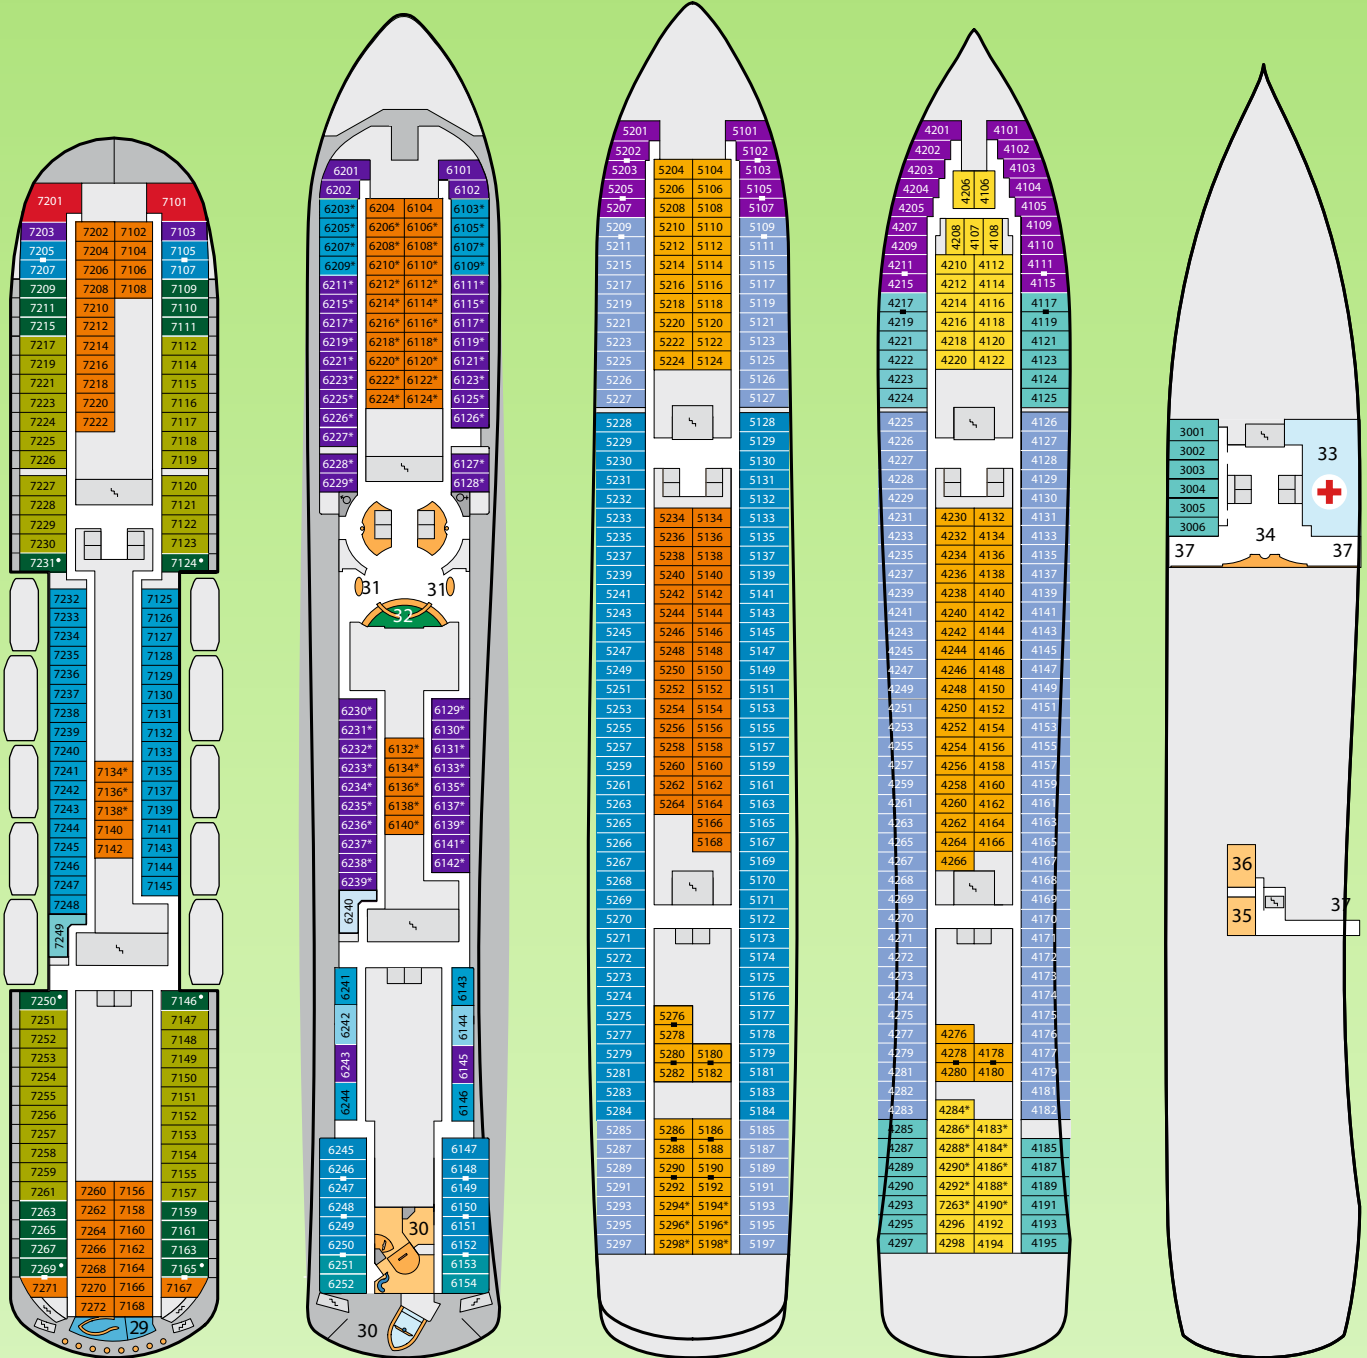

Deck 12
 Deck 11
 Deck 10
 Deck 9
 Deck 8
 Deck 7
 Deck 6
 Deck 5
 Deck 4
 Deck 3

Decksgrundrisse: AIDAaura und AIDAvita

DECK 12

1 FKK-Bereich

DECK 11

2 Body & Soul Spa
 3 Freibereich/Sonnendeck
 4 Joggingparcours

DECK 10

3 Freibereich/Sonnendeck
 5 Hemingway Lounge
 6 Anytime Bar
 7 Pool Grill
 8 Pool Bar
 9 Volleyball/Basketball
 10 Pool Shop
 11 Golf
 12 Time Tunnel (Playstationkonsolen)

DECK 9

11 Golf
 13 Body & Soul Spa (Friseur & Kosmetik)
 14 Biking Counter
 15 Diving Counter
 16 Body & Soul Counter
 17 Body & Soul Sport
 18 Nightfly Bar
 19 Calypso Restaurant
 20 Das Theater
 21 Golfsimulator und Counter

5201 Außenkabine AE
4285 Außenkabine AD
6145 Außenkabine AC
4126 Außenkabine AB
5228 Außenkabine AA
6240 Außenkabine AA, barrierefrei

7108 Balkonkabine BB
7112 Balkonkabine BA
7101 Premium-Suite

Lift/Treppe
Freideck
Betriebsraum
Gänge
WC

3-Bett-Kabine
mit verkleinerter Fensterfront zum Balkon
Verbindungstür

Darstellung der Kabinennummern nur beispielhaft.

DECK 7

29 Ocean Bar

DECK 6

30 Kids Club
31 Internet Corner
32 Rezeption/
Reise Service