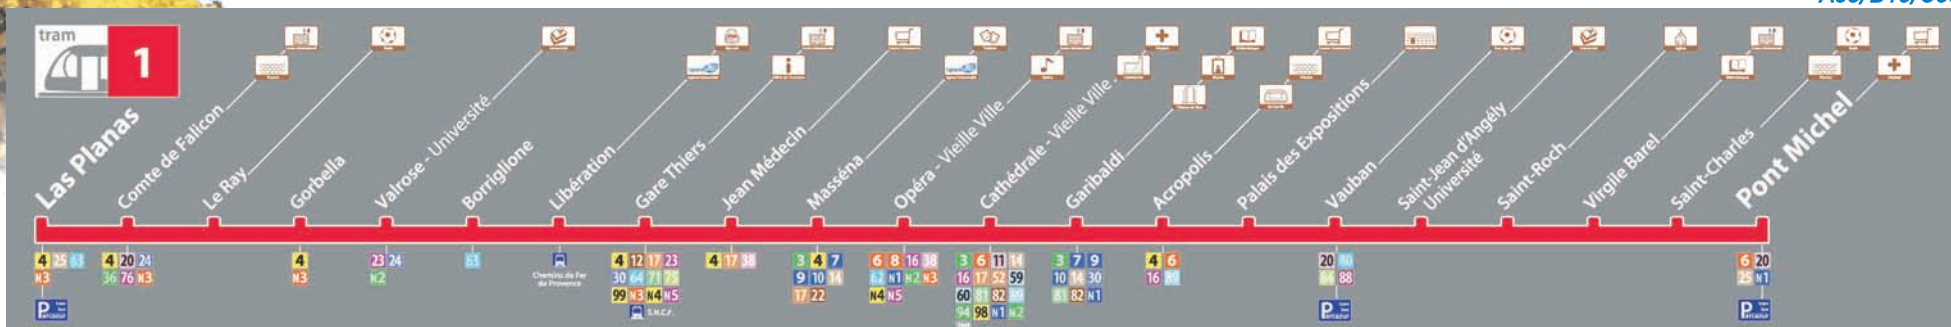

### Temps de parcours estimés

Las Planas ← 21 mn → Masséna ← 26 mn → Pont Michel

### Parcazur Station Las Planas

Ouverture  
4h00

Fermeture  
2h30

Parcazur stations Pont Michel et Vauban : ouverture dès la fin des travaux

Pour tout renseignement : [N°Azur 08 1006 1006](tel:0810061006) ou [www.lignedazur.com](http://www.lignedazur.com)

# direction Las Planas

Du Lundi au Vendredi																							
05	06	07	08	09	10	11	12	13	14	15	16	17	18	19	20	21	22	23	00	01			
10	00	10														00	00	05	15	05			
30	15	22	Un tramway toutes les 7 minutes													08	15	25	40	35			
45	30	34														18	30	50					
	45	46														28	45						
	58	56														38							
																48							